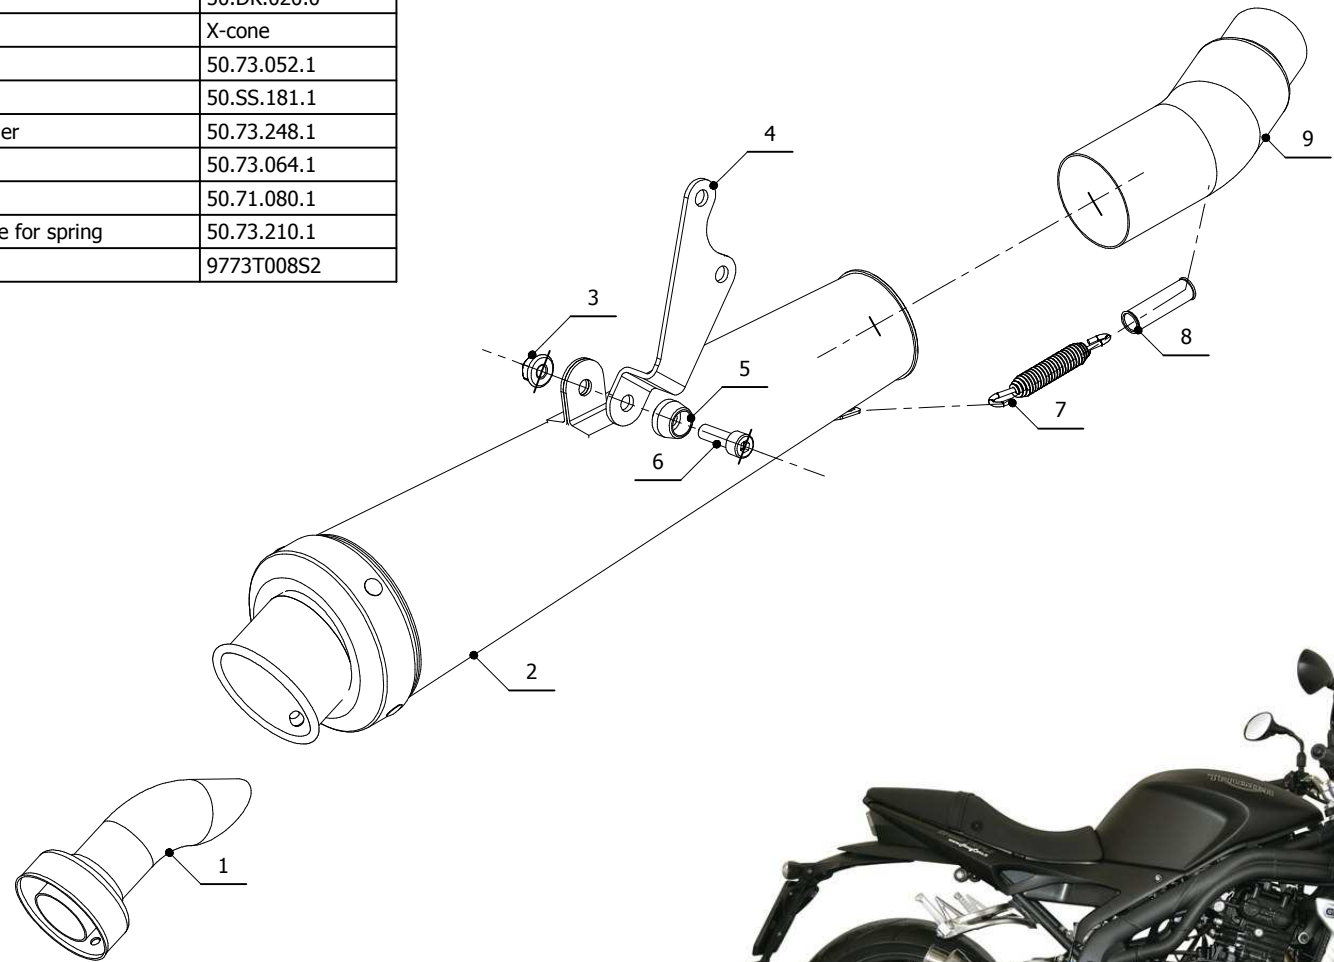

MODEL TRIUMPH SPEED TRIPLE

YEAR 2007 - 2010

LINE SLIP ON

MUFFLER X-CONE

SCHEMATIC

ELENCO PARTI / PARTS LIST

#	QTÀ / QTY	DESCRIZIONE / DESCRIPTION	CODICE / CODE
1	1	Db Killer / Db killer	50.DK.020.0
2	1	Silenziatore / Muffler	X-cone
3	1	Dado M8 flangiato / Flanged nut M8	50.73.052.1
4	1	Staffa / Bracket	50.SS.181.1
5	1	Rondella in alluminio / Aluminium washer	50.73.248.1
6	1	Vite M8x25 / Screw M8x25	50.73.064.1
7	1	Molla lunga / Long spring	50.71.080.1
8	1	Tubo in gomma per molla / Rubber pipe for spring	50.73.210.1
9	1	Tubo di raccordo / Link pipe	9773T008S2

APPLICAZIONI / APPLICATIONS

CODICE / CODE	SILENZIATORE / MUFFLER	TUBO / PIPE
T.008.LC3	INOX / ST. STEEL	INOX / ST. STEEL
T.008.LC3B	INOX BLACK / BLACK ST. STEEL	INOX / ST. STEEL