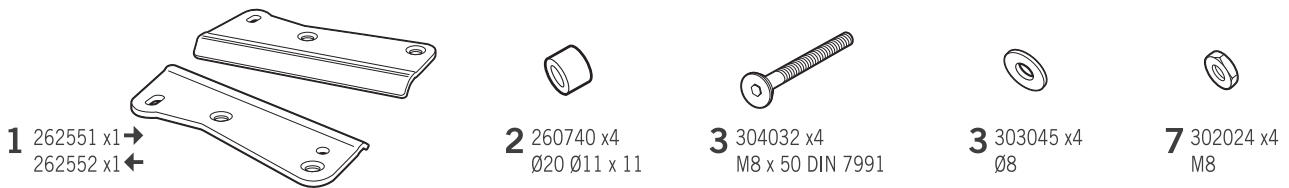

SHAD

HONDA CRF 1100L AFRICA TWIN ADVENTURE SPORTS '20

KIT TOP HODV10ST

! WARNING!

GB

Do not fully tighten the screws until it is ensured that the KIT is correctly attached and aligned.

E

No apretar los tornillos del todo hasta asegurarse que el KIT está correctamente colocado y alineado.

D

Ziehen Sie die Schrauben nicht ganz fest, bevor Sie sich nicht vergewissert haben, daß der Bausatz korrekt eingestellt und ausgerichtet ist.

I

Non stringere del tutto le viti fin tanto non si è sicuri che il kit è collocato correttamente e allineato.