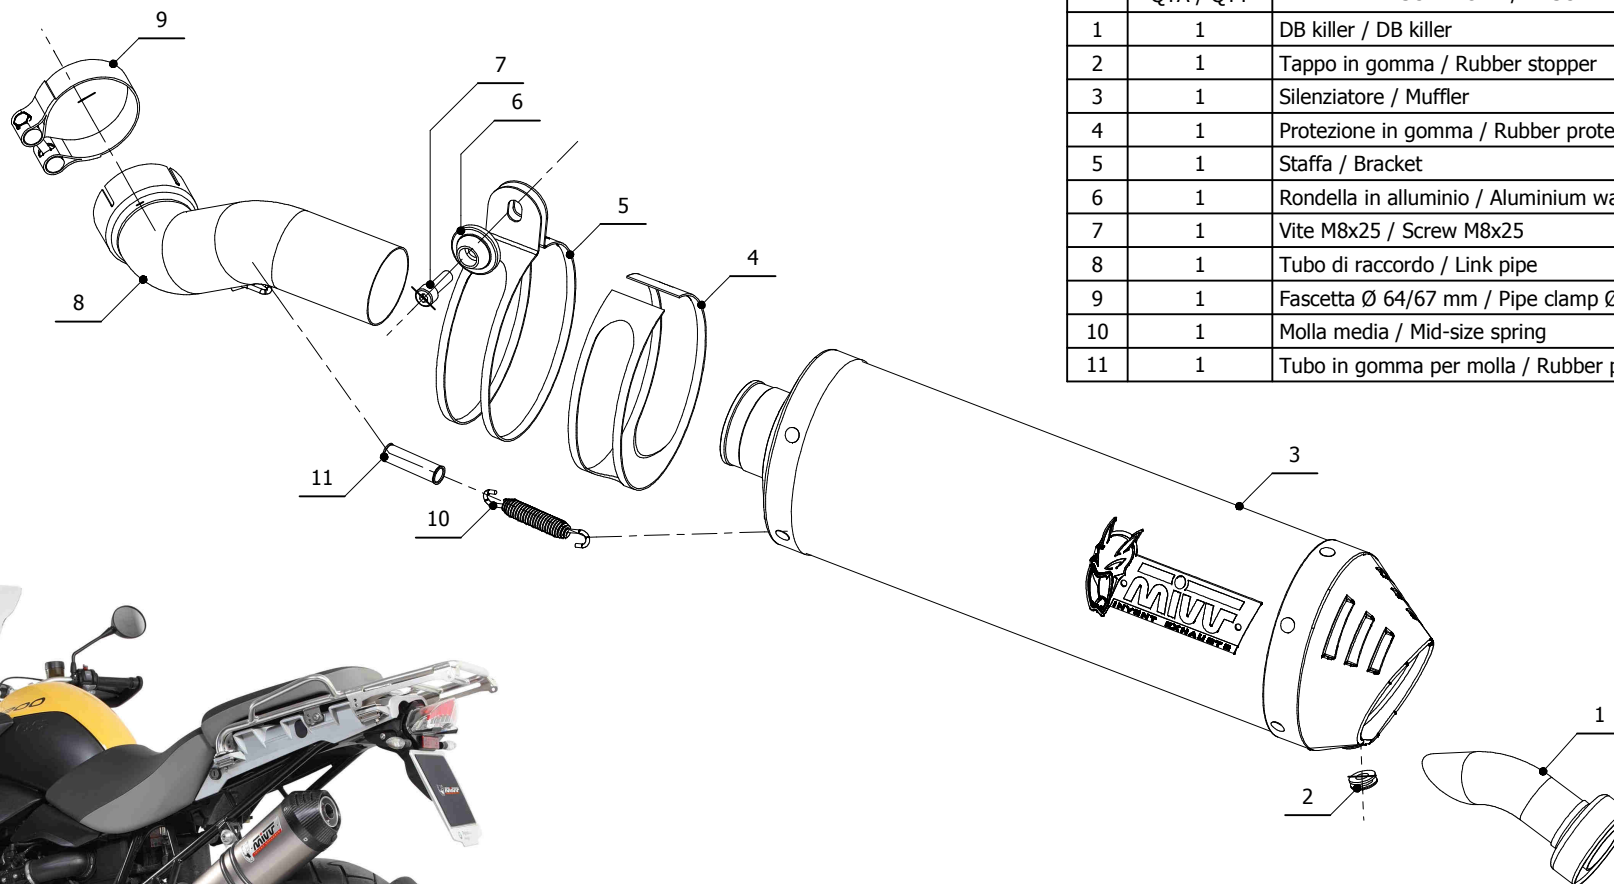

MODEL BMW R 1200 GS / ADVENTURE

YEAR 2010 - 2012

LINE SLIP ON

MUFFLER OVAL CARBON CAP

SCHEMATIC

ELENCO PARTI / PARTS LIST			
#	QTÀ / QTY	DESCRIZIONE / DESCRIPTION	CODICE / CODE
1	1	DB killer / DB killer	50.DK.020.0
2	1	Tappo in gomma / Rubber stopper	50.73.266.1
3	1	Silenziatore / Muffler	OVAL CARBON CAP
4	1	Protezione in gomma / Rubber protection	50.73.041.1
5	1	Staffa / Bracket	50.SS.002.0
6	1	Rondella in alluminio / Aluminium washer	50.73.063.1
7	1	Vite M8x25 / Screw M8x25	50.73.064.1
8	1	Tubo di raccordo / Link pipe	9773B012SN
9	1	Fascetta Ø 64/67 mm / Pipe clamp Ø 64/67 mm	50.FA.011.1
10	1	Molla media / Mid-size spring	50.73.359.1
11	1	Tubo in gomma per molla / Rubber pipe for spring	50.73.210.1

APPLICAZIONI / APPLICATIONS

CODICE / CODE	TUBO / PIPE	SILENZIATORE / MUFFLER	FASCETTA / CLAMP
B.012.LEC	INOX / ST.STEEL	CARBONIO (COPPA CARBONIO) / CARBON (CARBON CAP)	INOX / ST.STEEL
B.012.LNC	INOX / ST.STEEL	TITANIO (COPPA CARBONIO) / TITANIUM (CARBON CAP)	INOX / ST.STEEL