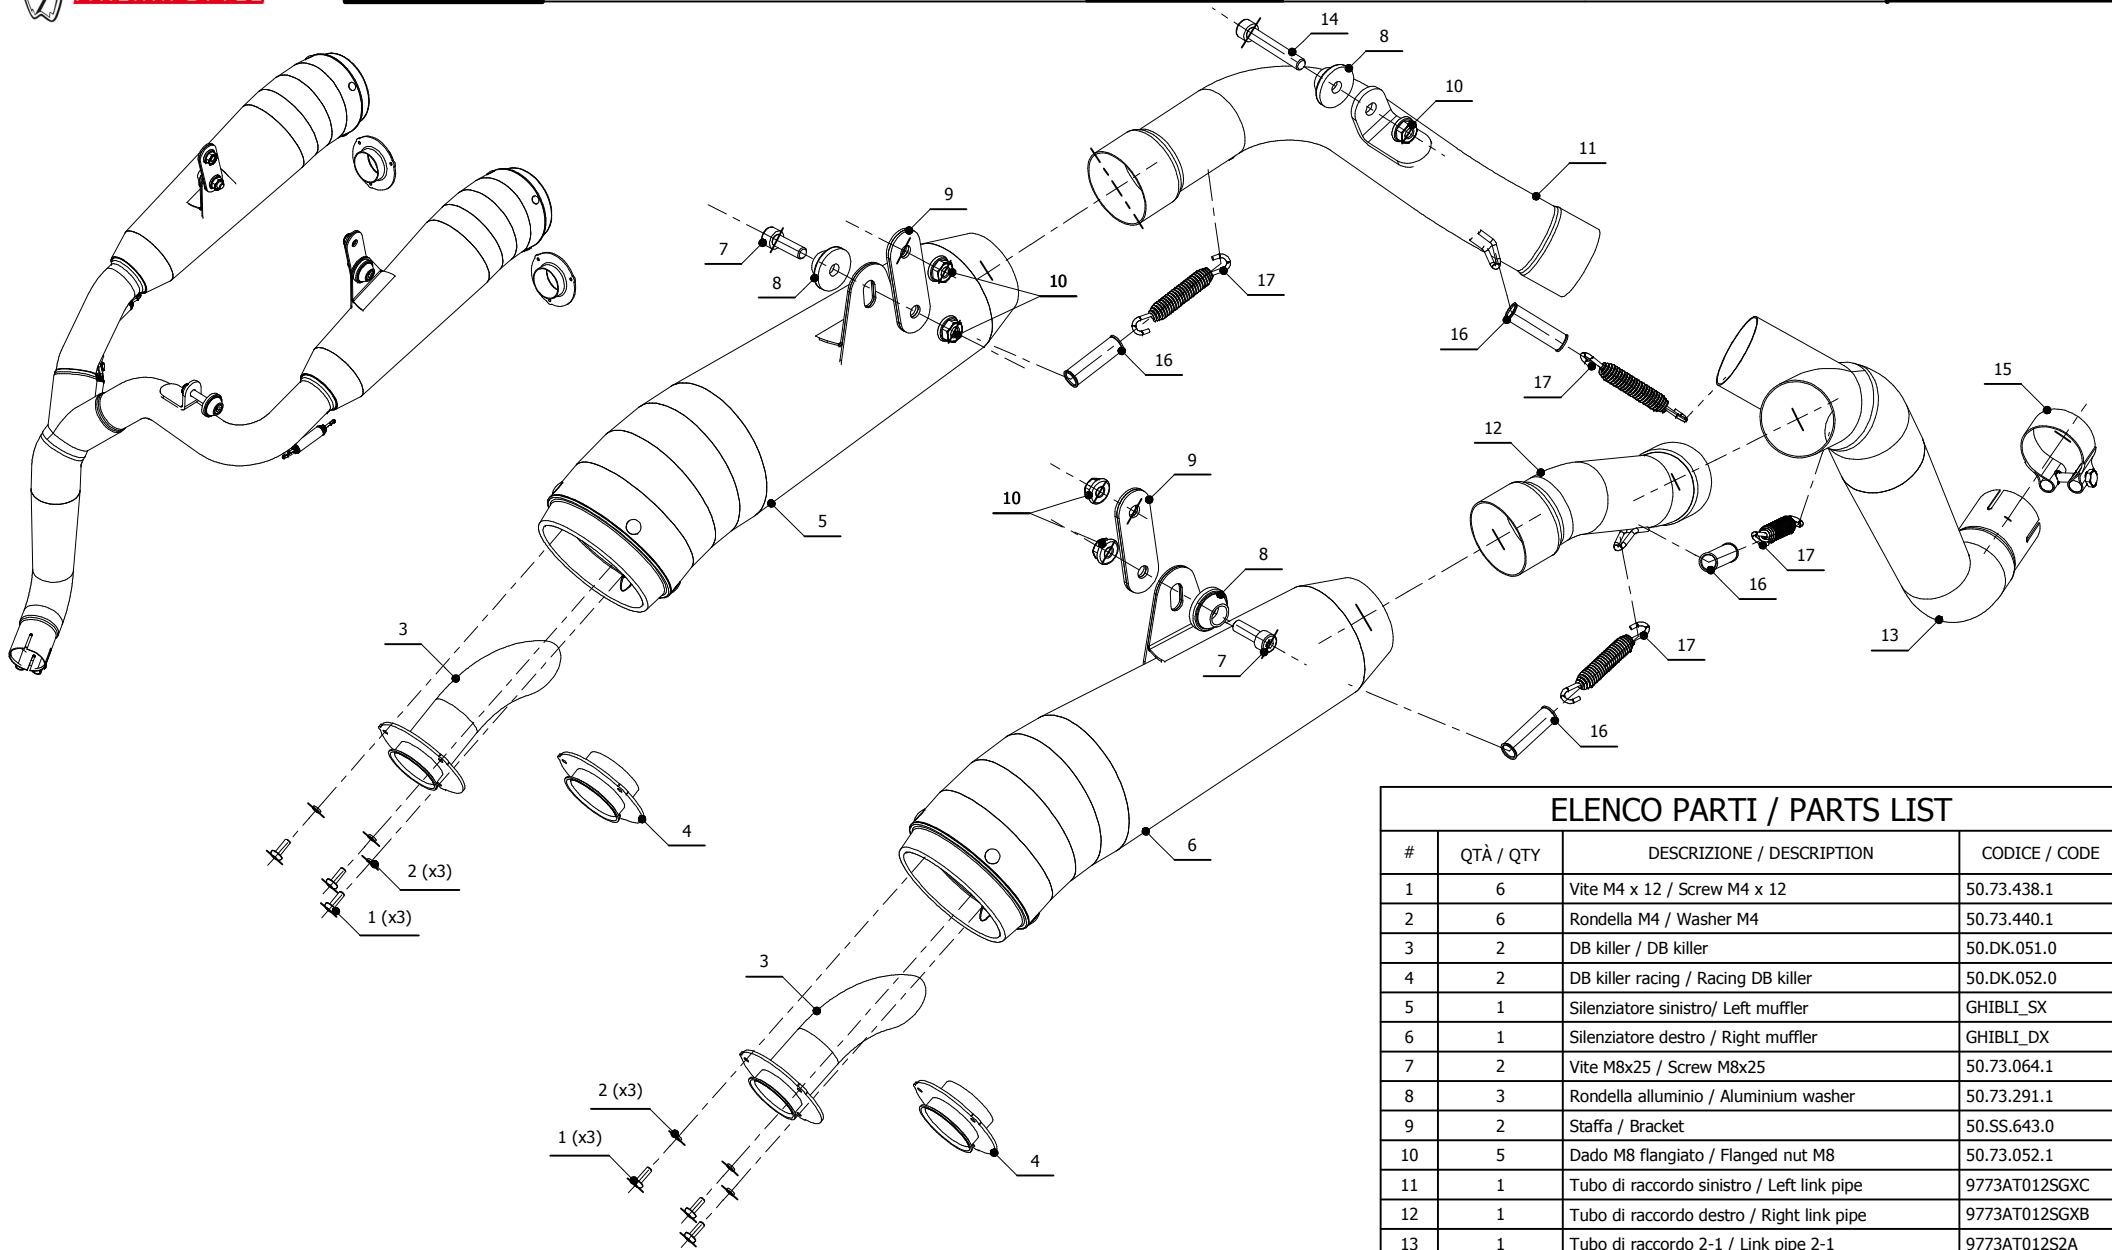

MODEL TRIUMPH SPEED TRIPLE

YEAR 2011-2015

LINE SLIP ON

MUFFLER GHIBLI

SCHEMATIC

ELENCO PARTI / PARTS LIST

#	QTÀ / QTY	DESCRIZIONE / DESCRIPTION	CODICE / CODE
1	6	Vite M4 x 12 / Screw M4 x 12	50.73.438.1
2	6	Rondella M4 / Washer M4	50.73.440.1
3	2	DB killer / DB killer	50.DK.051.0
4	2	DB killer racing / Racing DB killer	50.DK.052.0
5	1	Silenziatore sinistro/ Left muffler	GHIBLI_SX
6	1	Silenziatore destro / Right muffler	GHIBLI_DX
7	2	Vite M8x25 / Screw M8x25	50.73.064.1
8	3	Rondella alluminio / Aluminium washer	50.73.291.1
9	2	Staffa / Bracket	50.SS.643.0
10	5	Dado M8 flangiato / Flanged nut M8	50.73.052.1
11	1	Tubo di raccordo sinistro / Left link pipe	9773AT012SGXC
12	1	Tubo di raccordo destro / Right link pipe	9773AT012SGXB
13	1	Tubo di raccordo 2-1 / Link pipe 2-1	9773AT012S2A
14	1	Vite M8x50 / Screw M8x50	50.73.074.1
15	1	Fascetta Ø 44/47 mm / Pipe clamp Ø 44/47 mm	50.FA.006.1
16	4	Tubo in gomma per molla / Rubber pipe for spring	50.73.210.1
17	4	Molla media / Mid-size spring	50.73.359.1

APPLICAZIONI / APPLICATIONS

CODICE / CODE	SILENZIATORE / MUFFLER	TUBO / PIPE
AT.012.LGX	INOX / ST. STEEL	INOX / ST. STEEL