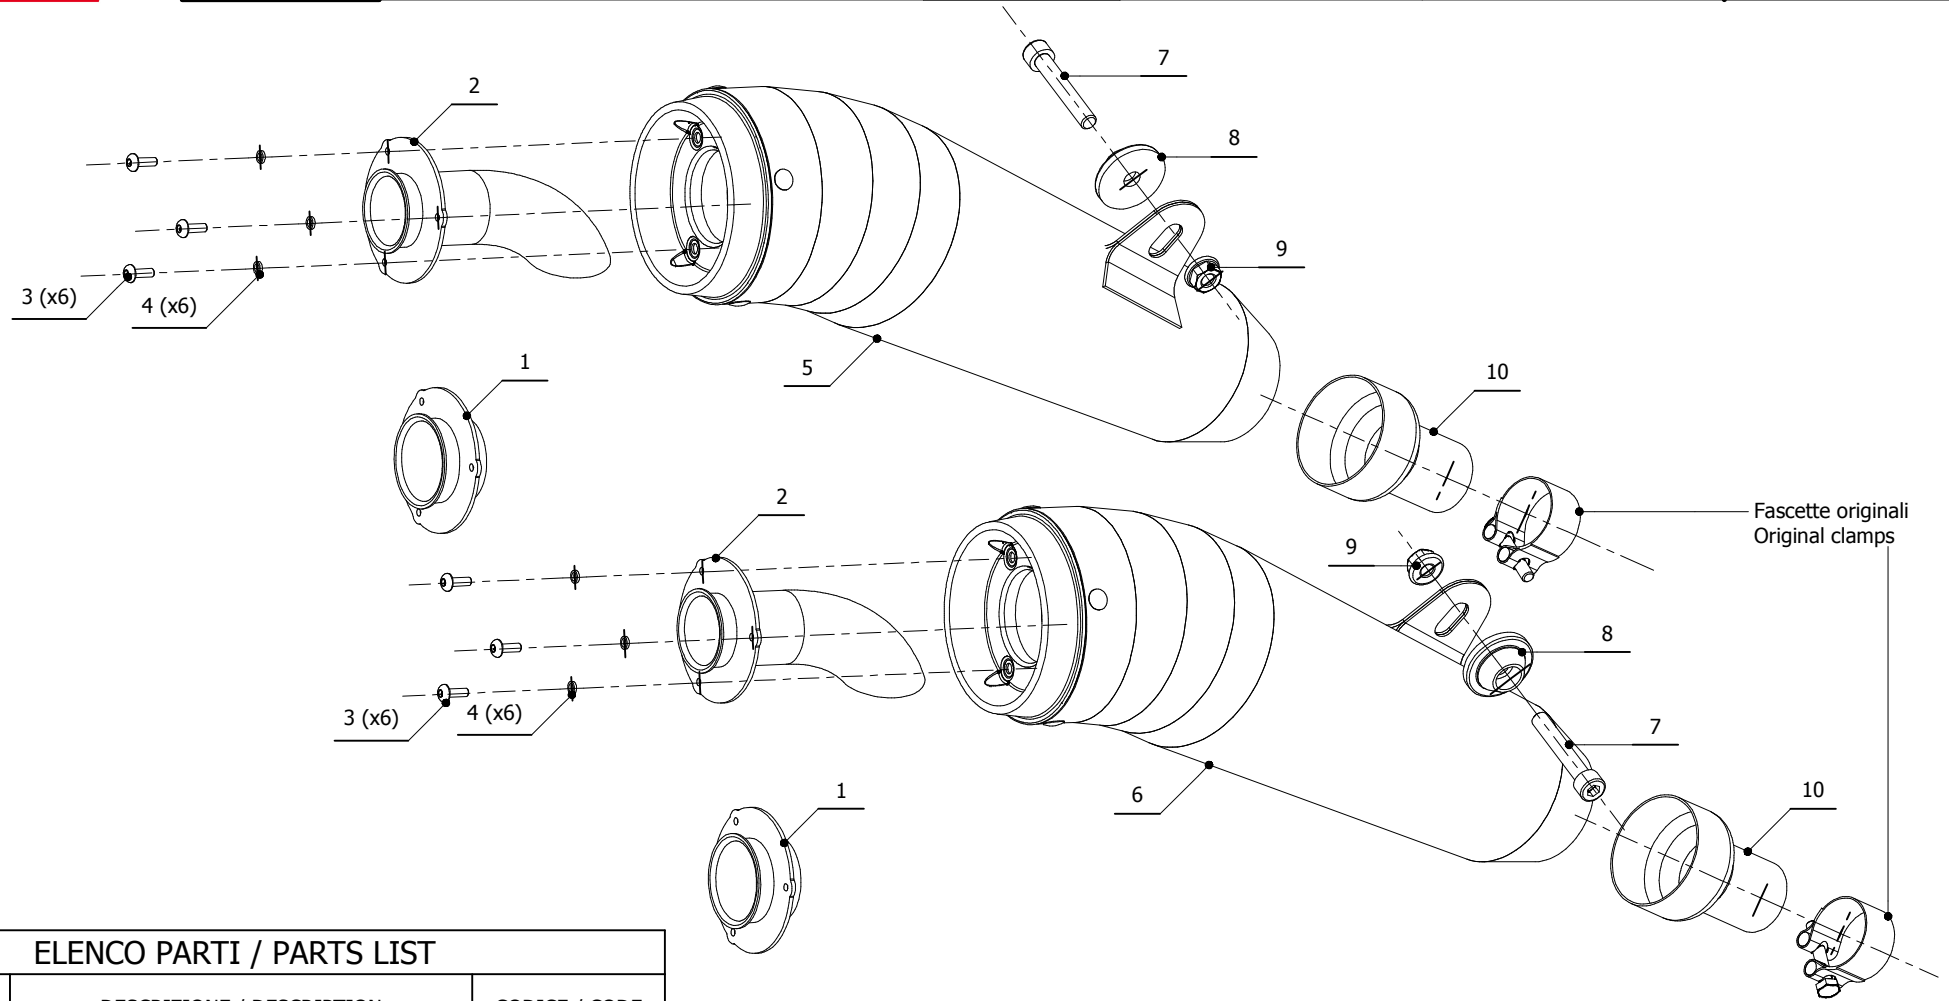

**MODEL** TRIUMPH SPEED TRIPLE

**YEAR** 2007 -->

**LINE** SPORT

**MUFFLER** GHIBLI

**SCHEMATIC**

**ELENCO PARTI / PARTS LIST**

#	QTÀ / QTY	DESCRIZIONE / DESCRIPTION	CODICE / CODE
1	2	DB killer racing / Racing DB killer	50.DK.052.0
2	2	DB killer / DB killer	50.DK.051.0
3	6	Vite M4 x 12 / Screw M4 x 12	50.73.438.1
4	6	Rondella M4 / Washer M4	50.73.440.1
5	1	Silenziatore Sinistro / Left muffler	GHIBLI
6	1	Silenziatore Destro / Right muffler	GHIBLI
7	2	Vite M8x50 / Screw M8x50	50.73.074.1
8	2	Rondella in alluminio / Aluminium washer	50.73.063.1
9	2	Dado 8 MA flangiato / Flanged nut 8 MA	50.73.052.1
10	2	Tube di raccordo / Link pipe	9673AT008SGXA

**APPLICAZIONI / APPLICATIONS**

CODICE / CODE	TUBO / PIPE	SILENZIATORE / MUFFLER	CODICE OMOL. / HOMOL. CODE
AT.008.LGX	INOX / ST. STEEL	INOX / ST. STEEL	ME044 e9 1345